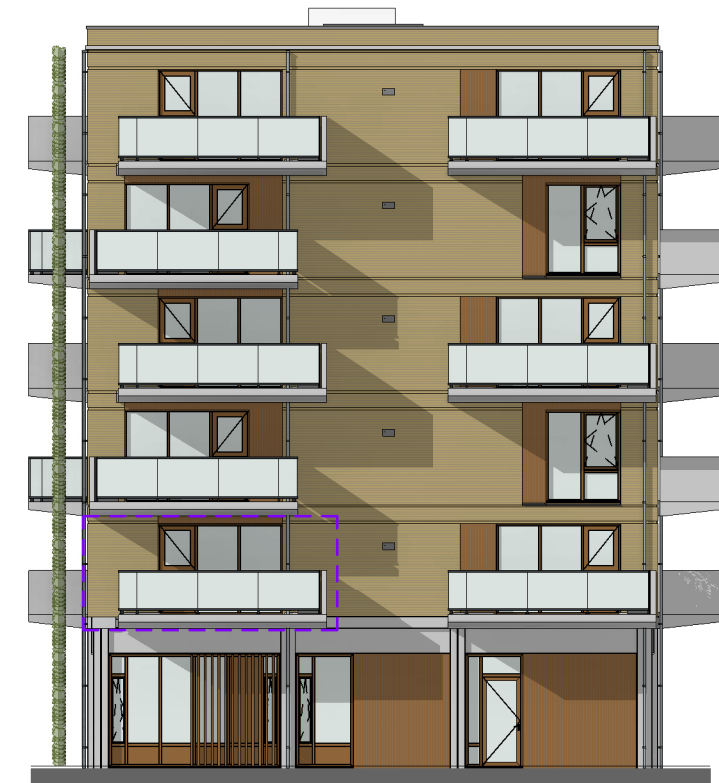

NOORDGEVEL

WESTGEVEL

PROJECT	:	Krommenie Rosariumplein
OMSCHRIJVING	:	verkooptekening gevelaanzichten
BOUWNUMMER	:	1
SCHAAL	:	1:200
DATUM	:	22-04-2024