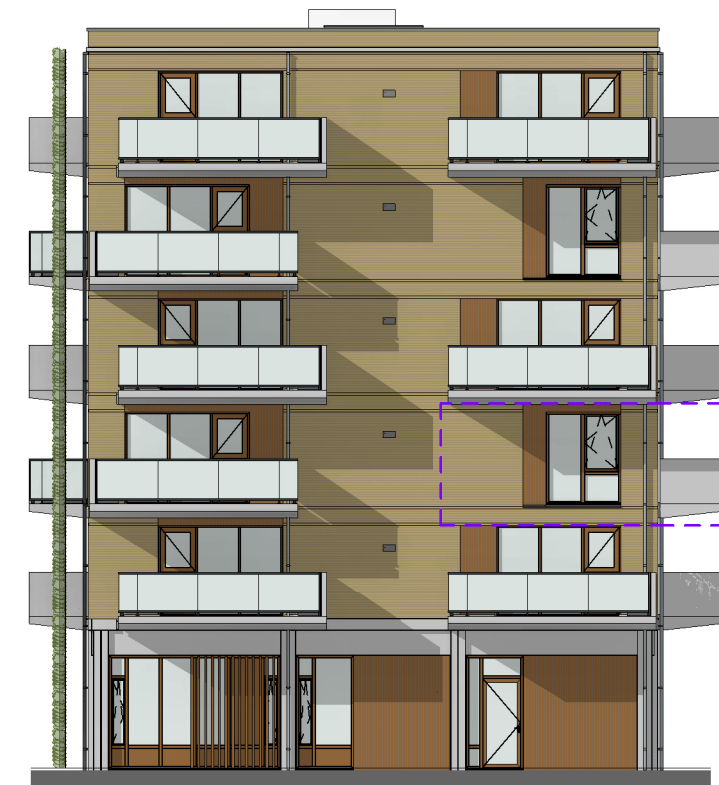

ZUIDGEVEL

WESTGEVEL

PROJECT	:	Krommenie Rosariumplein
OMSCHRIJVING	:	verkooptekening gevelaanzichten
BOUWNUMMER	:	14
SCHAAL	:	1:200
DATUM	:	22-04-2024