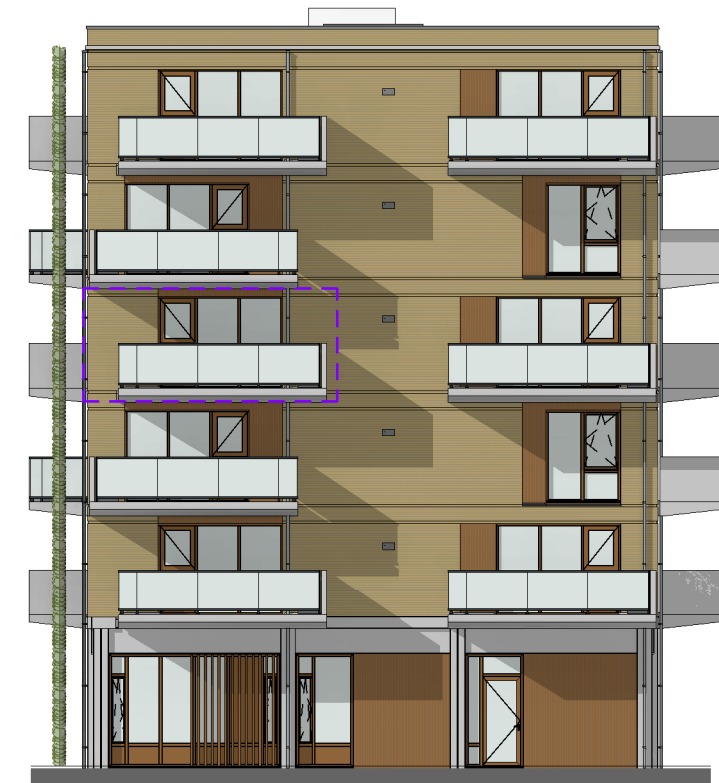

NOORDGEVEL

WESTGEVEL

PROJECT	:	Krommenie Rosariumplein
OMSCHRIJVING	:	verkooptekening gevelaanzichten
BOUWNUMMER	:	15
SCHAAL	:	1:200
DATUM	:	22-04-2024