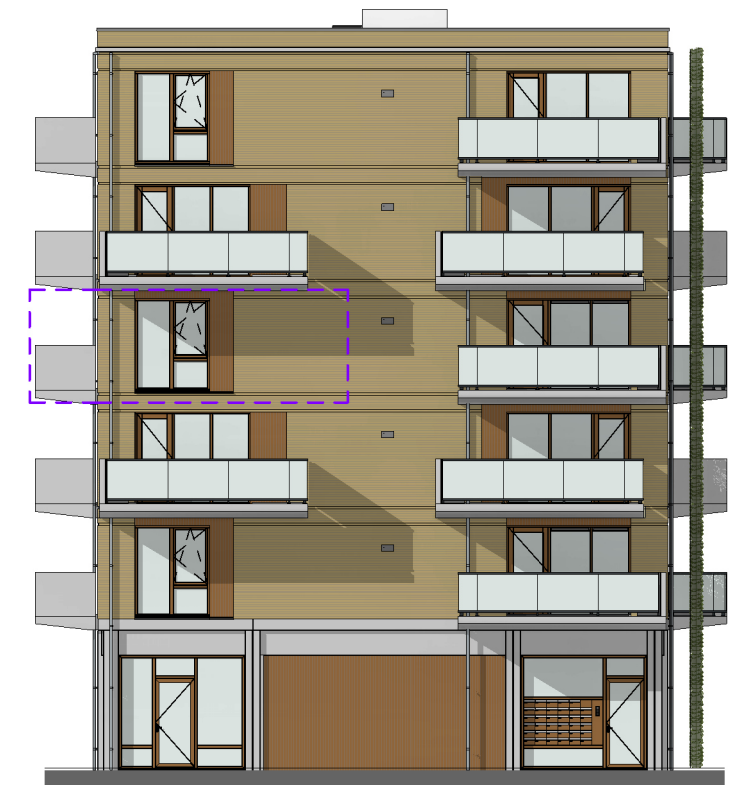

ZUIDGEVEL

OOSTGEVEL

| | | |
|--------------|---|---------------------------------|
| PROJECT | : | Krommenie Rosariumplein |
| OMSCHRIJVING | : | verkooptekening gevelaanzichten |
| BOUWNUMMER | : | 19 |
| SCHAAL | : | 1:200 |
| DATUM | : | 22-04-2024 |