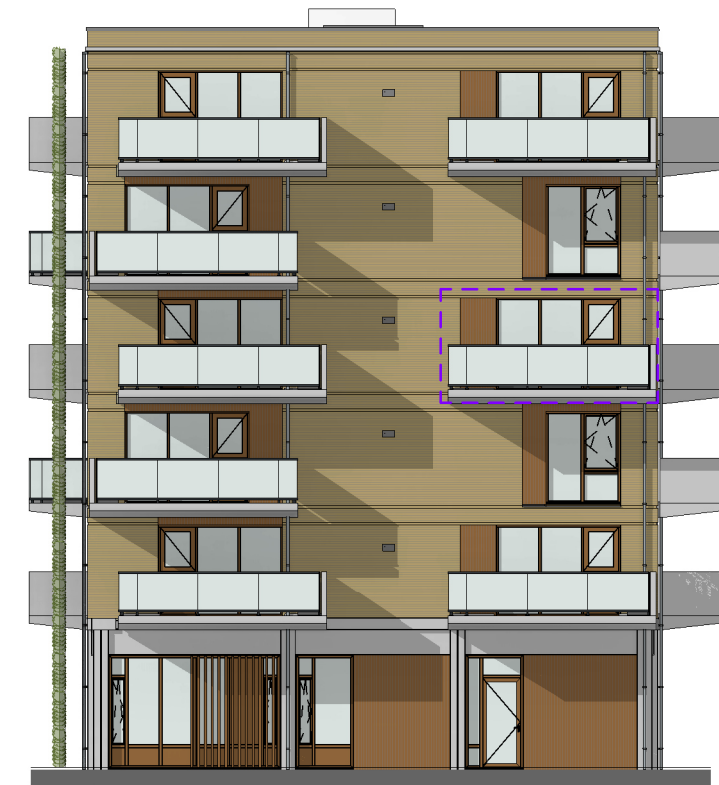

ZUIDGEVEL

WESTGEVEL

PROJECT	:	Krommenie Rosariumplein
OMSCHRIJVING	:	verkooptekening gevelaanzichten
BOUWNUMMER	:	21
SCHAAL	:	1:200
DATUM	:	22-04-2024