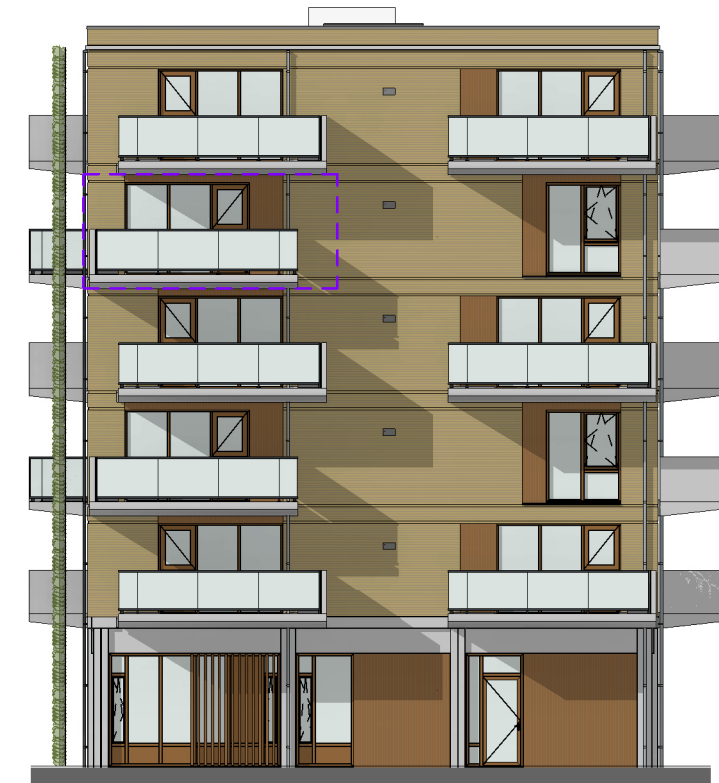

NOORDGEVEL

WESTGEVEL

PROJECT	:	Krommenie Rosariumplein
OMSCHRIJVING	:	verkooptekening gevelaanzichten
BOUWNUMMER	:	22
SCHAAL	:	1:200
DATUM	:	22-04-2024