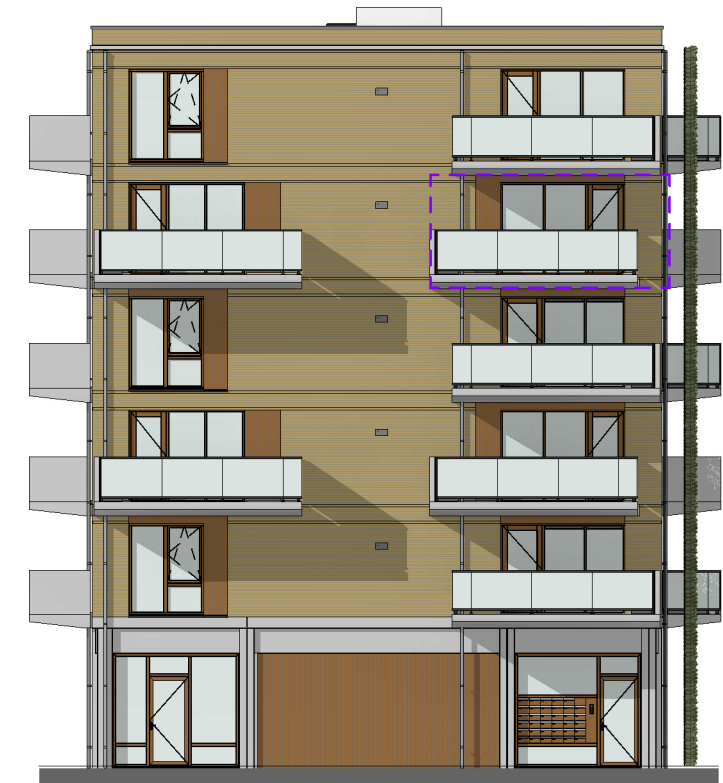

NOORDGEVEL

OOSTGEVEL

PROJECT	:	Krommenie Rosariumplein
OMSCHRIJVING	:	verkooptekening gevelaanzichten
BOUWNUMMER	:	25
SCHAAL	:	1:200
DATUM	:	22-04-2024