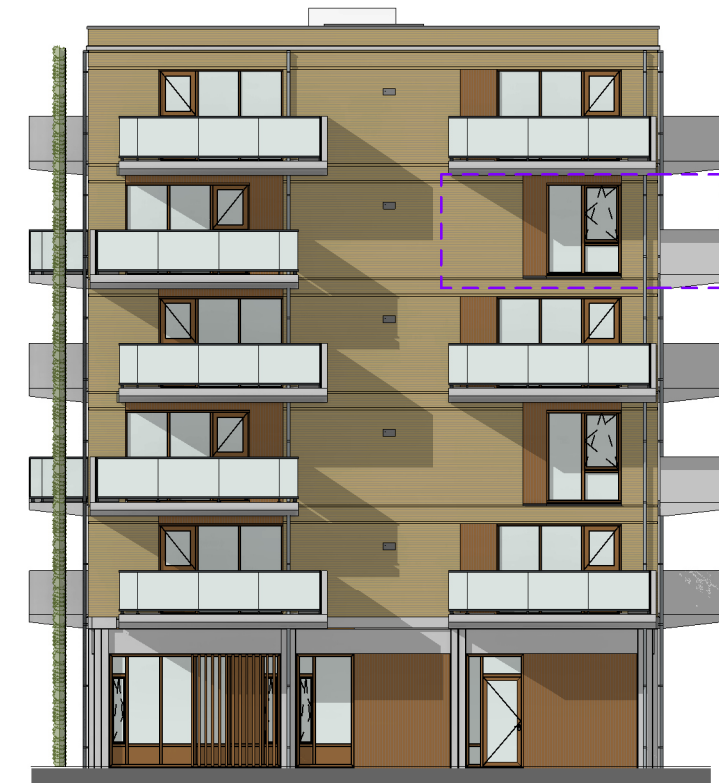

ZUIDGEVEL

WESTGEVEL

PROJECT	:	Krommenie Rosariumplein
OMSCHRIJVING	:	verkooptekening gevelaanzichten
BOUWNUMMER	:	28
SCHAAL	:	1:200
DATUM	:	22-04-2024