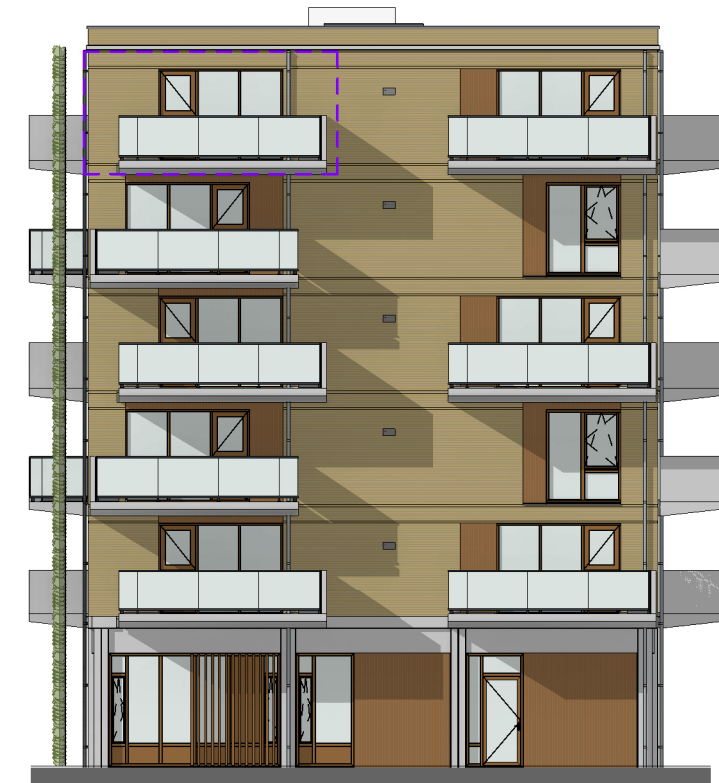

NOORDGEVEL

WESTGEVEL

PROJECT	:	Krommenie Rosariumplein
OMSCHRIJVING	:	verkooptekening gevelaanzichten
BOUWNUMMER	:	29
SCHAAL	:	1:200
DATUM	:	22-04-2024