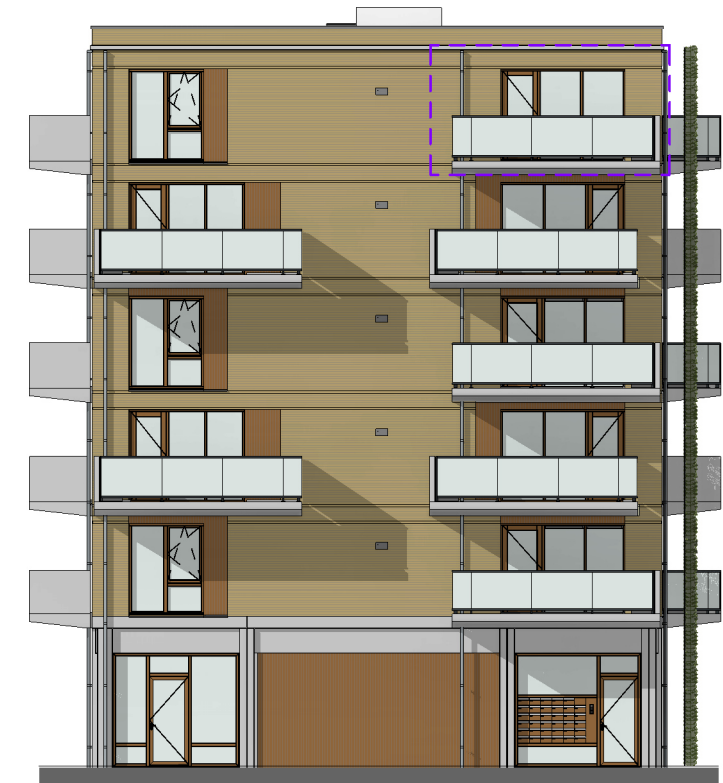

NOORDGEVEL

OOSTGEVEL

PROJECT	:	Krommenie Rosariumplein
OMSCHRIJVING	:	verkooptekening gevelaanzichten
BOUWNUMMER	:	32
SCHAAL	:	1:200
DATUM	:	22-04-2024