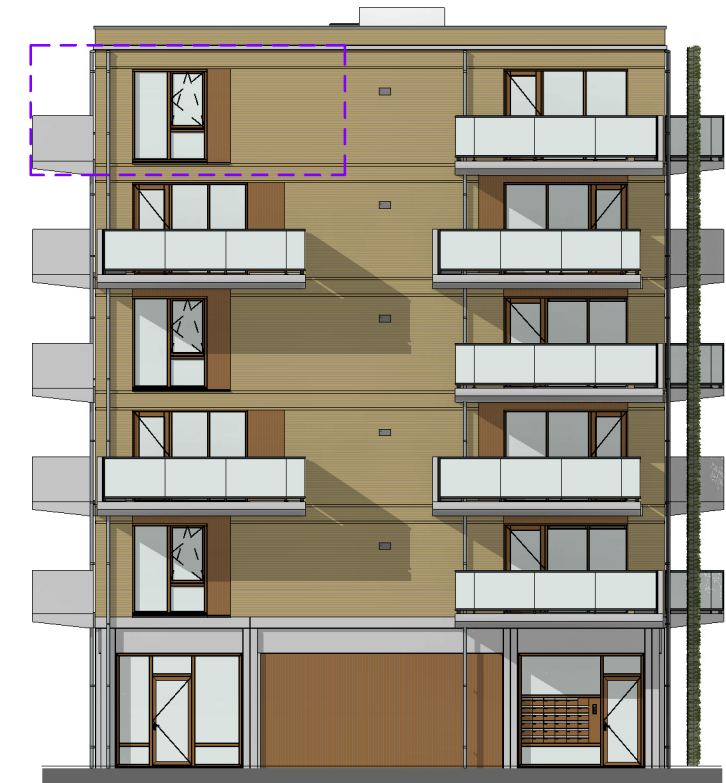

ZUIDGEVEL

OOSTGEVEL

PROJECT	:	Krommenie Rosariumplein
OMSCHRIJVING	:	verkooptekening gevelaanzichten
BOUWNUMMER	:	33
SCHAAL	:	1:200
DATUM	:	22-04-2024