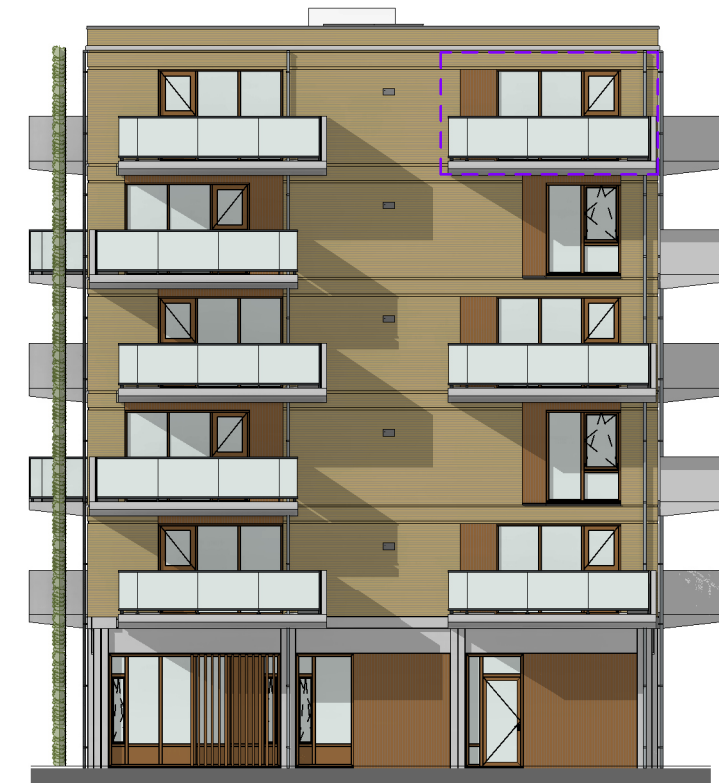

ZUIDGEVEL

WESTGEVEL

PROJECT	:	Krommenie Rosariumplein
OMSCHRIJVING	:	verkooptekening gevelaanzichten
BOUWNUMMER	:	35
SCHAAL	:	1:200
DATUM	:	22-04-2024