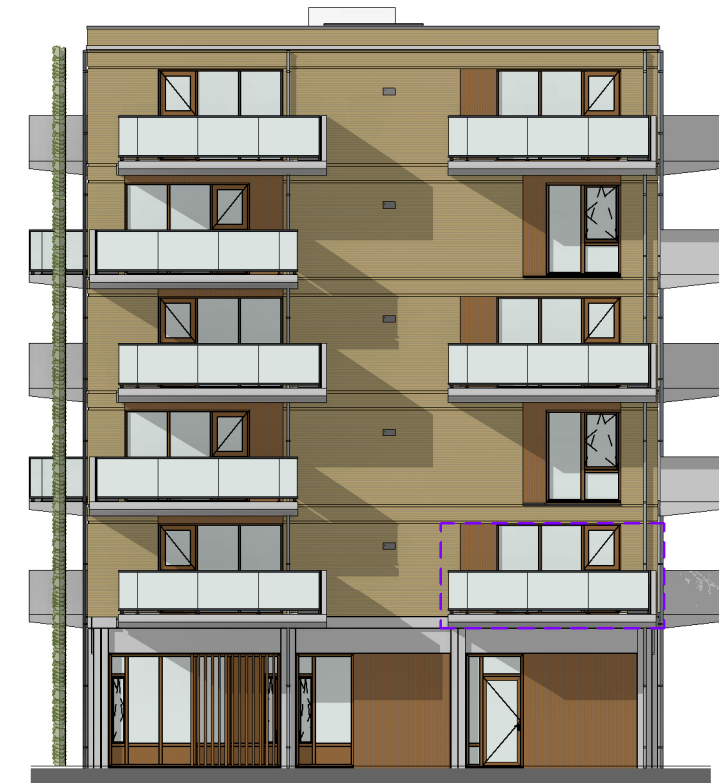

ZUIDGEVEL

WESTGEVEL

PROJECT	:	Krommenie Rosariumplein
OMSCHRIJVING	:	verkooptekening gevelaanzichten
BOUWNUMMER	:	7
SCHAAL	:	1:200
DATUM	:	22-04-2024