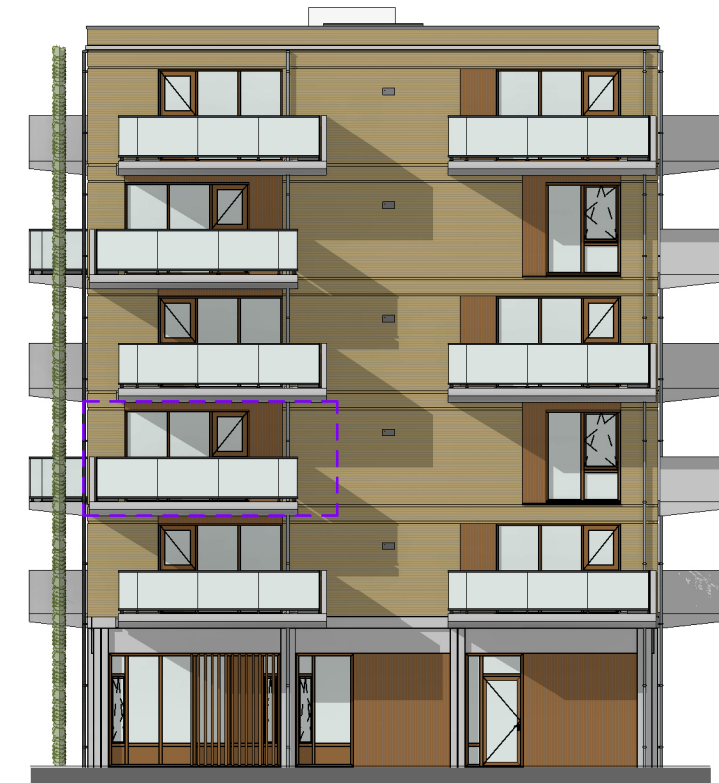

NOORDGEVEL

WESTGEVEL

PROJECT	:	Krommenie Rosariumplein
OMSCHRIJVING	:	verkooptekening gevelaanzichten
BOUWNUMMER	:	8
SCHAAL	:	1:200
DATUM	:	22-04-2024