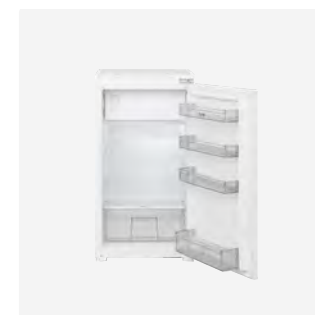

Merk	ETNA
Artikelnummer	CM244RVS
Kleur	Zwart
Inhoud	44 liter

De basiskeuken

Bouwnummers 4, 11, 18, 25 en 32

Standaard geleverd bij je nieuwe woning.

Bij aankoop van je nieuwe huis is een Huysinc Select - Basiskeuken inbegrepen. De prijs is inclusief 21% btw en is al opgenomen in de aankoopprijs van je woning.

Apparatuur

ETNA
Koelkast

De ETNA KKS5088 is een inbouw koelkast met vriesvak die dankzij het stille geluidsniveau van slechts 35 decibel ideaal is voor een open keuken of leefruimte.

Merk	ETNA
Artikelnummer	KKS5088
Kleur	Wit
Inhoud	Koelkast 139 liter