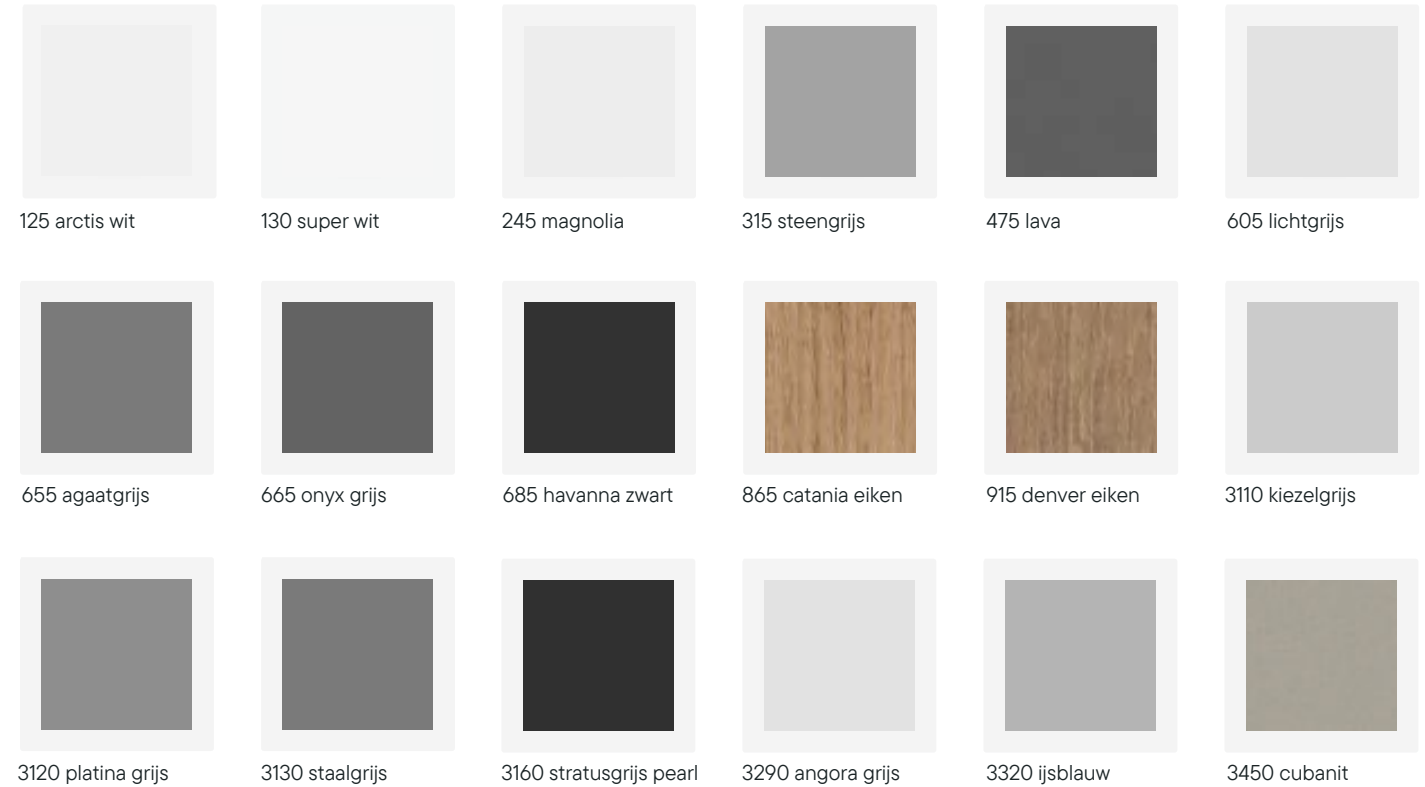

Keukenfronten