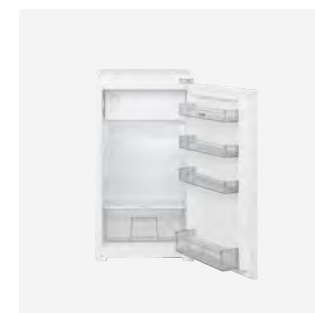

Merk	ETNA
Artikelnummer	CM244RVS
Kleur	Zwart
Inhoud	44 liter

De basiskeuken
 Bouwnummers 6, 13, 20, 27 en 34

Standaard geleverd bij je nieuwe woning.

Bij aankoop van je nieuwe huis is een Huysinc Select - Basiskeuken inbegrepen. De prijs is inclusief 21% btw en is al opgenomen in de aankoopprijs van je woning.

Apparatuur

ETNA
 Koelkast

De ETNA KKS5088 is een inbouw koelkast met vriesvak die dankzij het stille geluidsniveau van slechts 35 decibel ideaal is voor een open keuken of leefruimte.

Merk	ETNA
Artikelnummer	KKS5088
Kleur	Wit
Inhoud	Koelkast 139 liter