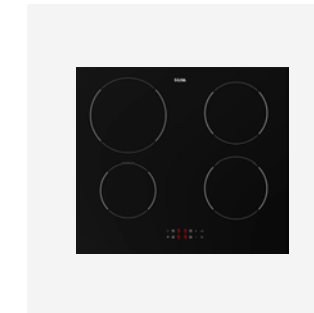

Apparatuur

ETNA
Koelkast

De ETNA KKS5088 is een inbouw koelkast met vriesvak die dankzij het stille geluidsniveau van slechts 35 decibel ideaal is voor een open keuken of leefruimte.

Merk	ETNA
Artikelnummer	KKS5088
Kleur	Wit
Inhoud	Koelkast 139 liter

ETNA
Vaatwasser

Ruim, flexibel en slim: de ETNA VW549M is een geïntegreerde vaatwasser die zich thuis voelt in iedere keuken.

Merk	ETNA
Artikelnummer	VW549M
Kleur	RVS
Inhoud	12 couverts

ETNA
Inductiekookplaat