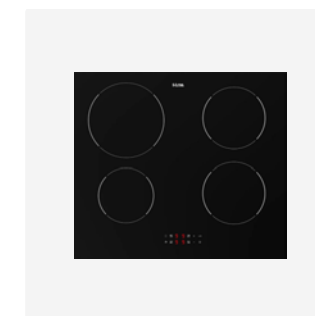

Apparatuur

ETNA
Koelkast

De ETNA KKS5088 is een inbouw koelkast met vriesvak die dankzij het stille geluidsniveau van slechts 35 decibel ideaal is voor een open keuken of leefruimte.

Merk	ETNA
Artikelnummer	KKS5088
Kleur	Wit
Inhoud	Koelkast 139 liter

ETNA
Vaatwasser

Ruim, flexibel en slim: de ETNA VW549M is een geïntegreerde vaatwasser die zich thuis voelt in iedere keuken.

Merk	ETNA
Artikelnummer	VW549M
Kleur	RVS
Inhoud	12 couverts

ETNA
Inductiekookplaat

De ETNA KI2160ZT inductie kookplaat is 59 cm breed en heeft 4 kookzones. Met deze inductie kookplaat kan je het gemak van elektrisch koken ervaren.

Merk	ETNA
Artikelnummer	KI2160ZT
Kleur	Zwart glas
Inhoud	Vier kookzones