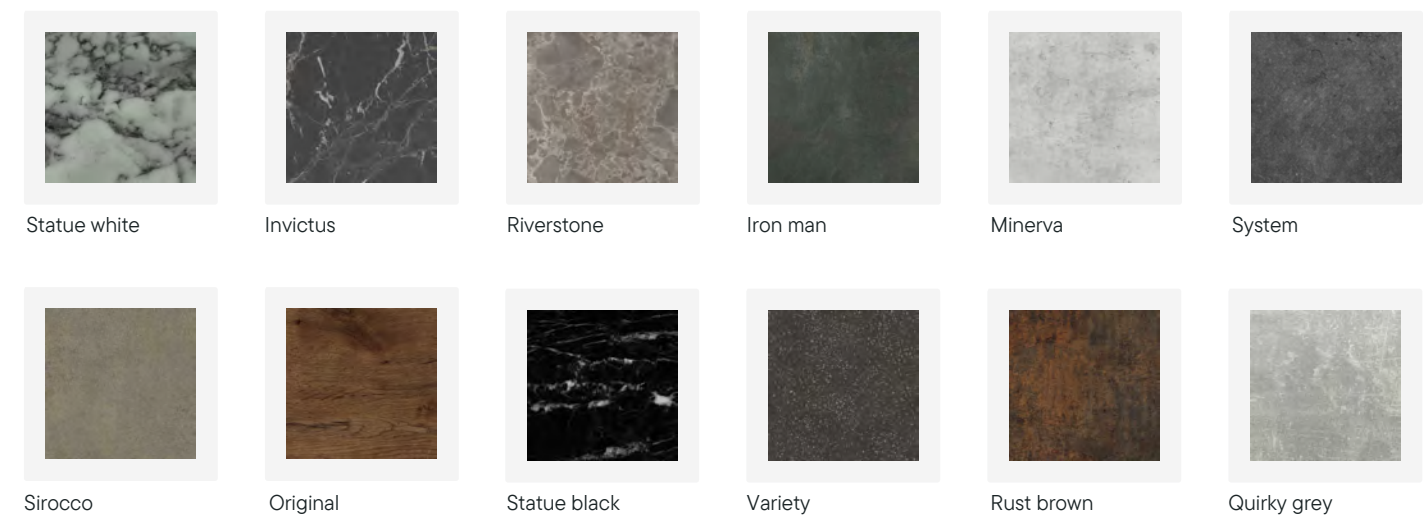

Werkbladen

12 meest gekozen kleuren