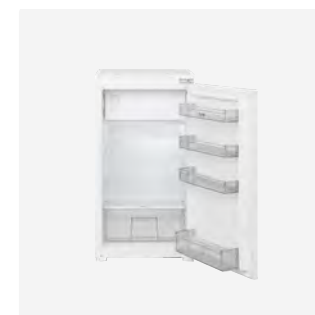

Merk	ETNA
Artikelnummer	CM244RVS
Kleur	Zwart
Inhoud	44 liter

De basiskeuken

Bouwnummers 5, 12, 19, 26 en 33

Standaard geleverd bij je nieuwe woning.

Bij aankoop van je nieuwe huis is een Huysinc Select - Basiskeuken inbegrepen. De prijs is inclusief 21% btw en is al opgenomen in de aankoopprijs van je woning.

Apparatuur

ETNA
Koelkast

De ETNA KKS5088 is een inbouw koelkast met vriesvak die dankzij het stille geluidsniveau van slechts 35 decibel ideaal is voor een open keuken of leefruimte.

Merk	ETNA
Artikelnummer	KKS5088
Kleur	Wit
Inhoud	Koelkast 139 liter