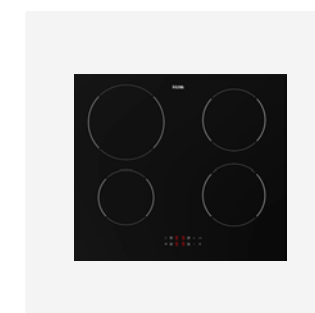

Apparatuur

ETNA
 Koelkast

De ETNA KKS5088 is een inbouw koelkast met vriesvak die dankzij het stille geluidsniveau van slechts 35 decibel ideaal is voor een open keuken of leefruimte.

Merk	ETNA
Artikelnummer	KKS5088
Kleur	Wit
Inhoud	Koelkast 139 liter

ETNA
 Vaatwasser

Ruim, flexibel en slim: de ETNA VW549M is een geïntegreerde vaatwasser die zich thuis voelt in iedere keuken.

Merk	ETNA
Artikelnummer	VW549M
Kleur	RVS
Inhoud	12 couverts

ETNA
 Inductiekookplaat