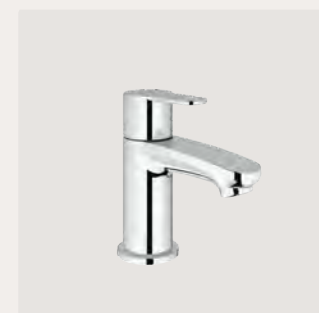

Grohe
Fronteinkraan

Merk	Grohe
Serie	Eurostyle cosmopolitan
Kleur	Chroom